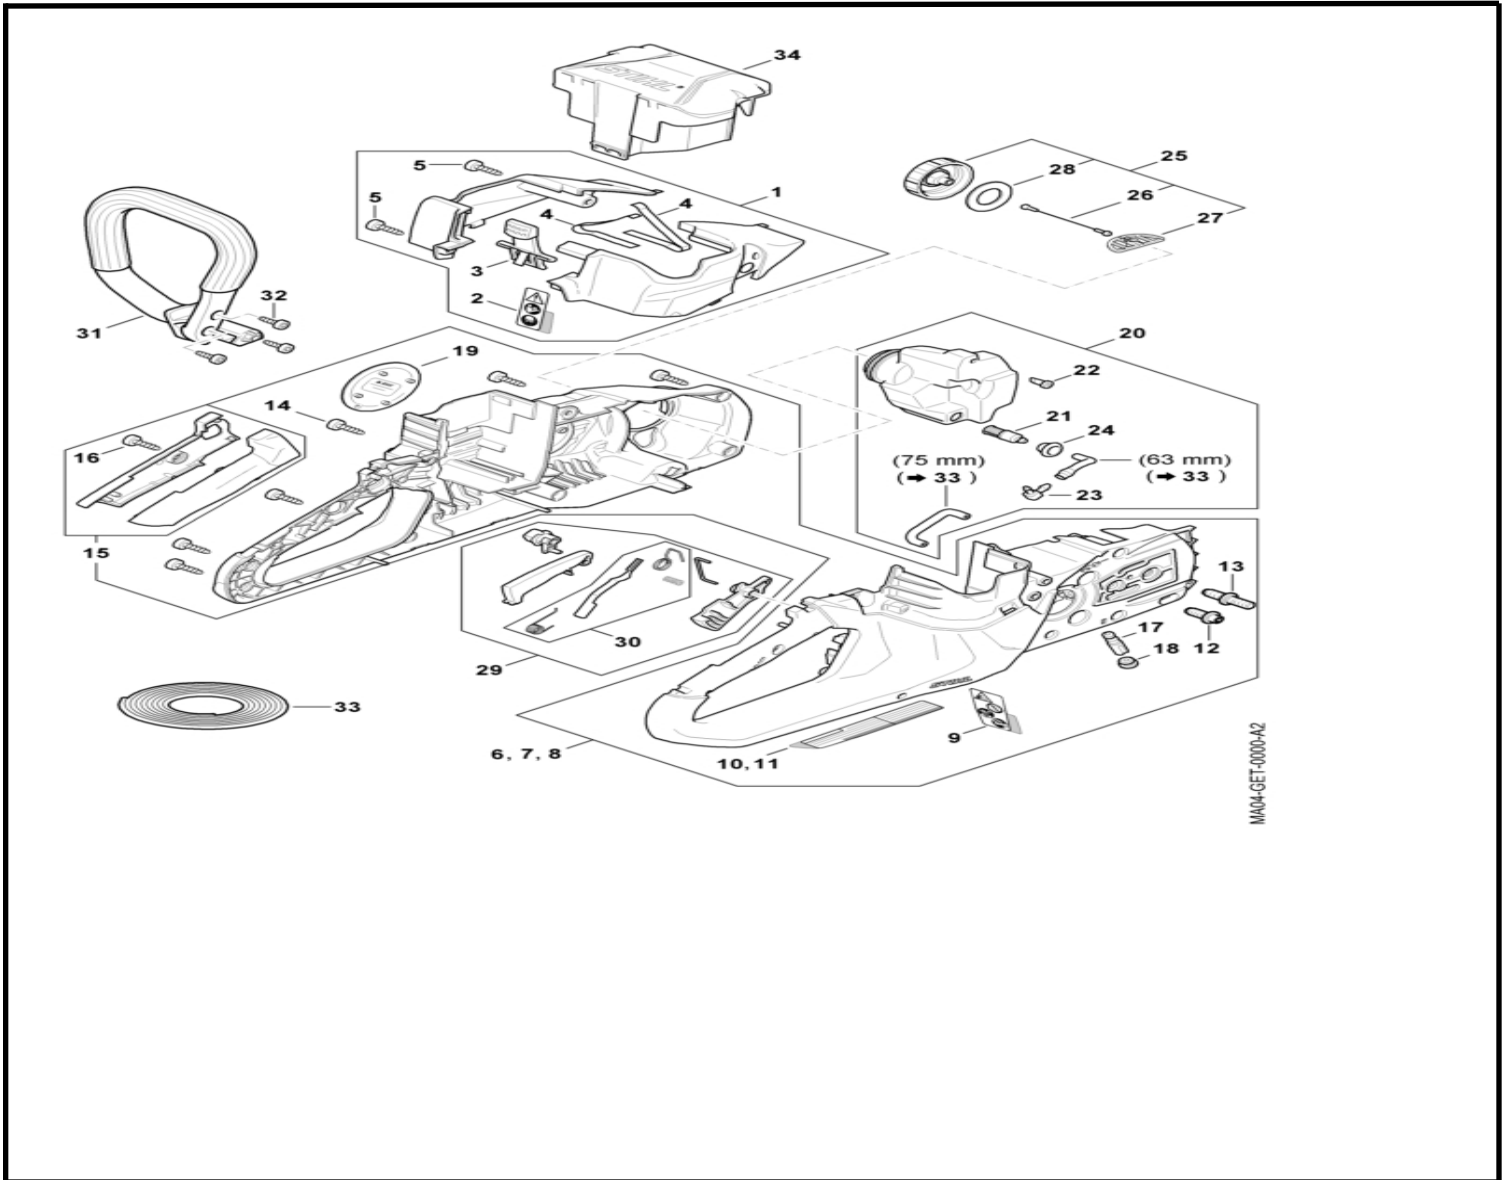

MSA 70.0 C-B

А Корпус с ръкохватка, Декоративен капак

<nobr>Каталожен №</th>	Наименование	Сума	Comment	Цена в BGN	Отстъпка	Включено в	От сериен номер:	До сериен номер	Техн. информация
1 MA040801601	Декоративен капак	1				2 - 5			
2 MA049677200	Лепенка с предупредителни пиктограми	1							
3 MA044309800	Блокиращ лост	1							
4 45227913100	Пружина	2							
5 90744774132	Самонарезен винт с полукръгла глава IS-P5x18 (3,0 Nm)	1							
6 MA047901004	Корпус с ръкохватка	1				9, 12 - 19			
7 MA047901003	Корпус с ръкохватка	1				9, 10, 12 - 19			
8 MA047901002	Корпус с ръкохватка	1				9, 11 - 19			
9 MA049677201	Лепенка с предупредителни пиктограми	1							
10 MA049677500	Предупредително указание	1							

MSA 70.0 C-B

А Корпус с ръкохватка, Декоративен капак

<nobr> Каталожен №</>	Наименование	Сума	Comment	Цена в BGN	Отстъпка	Включено в	От сериен номер:	До сериен номер	Техн. информация
11	MA049677501		Предупредително указание	1					
12	11236642402		Винт с фланец	1					
13	11236642400		Винт с фланец	1					
14	90744774132		Самонарезен винт с полукръгла глава IS-P5x18 (3,0 Nm)	10					
15	MA047900600		Отливка на ръкохватката	1					
16	90744774132		Самонарезен винт с полукръгла глава IS-P5x18 (3,0 Nm)	1					
17	11236403200		Маслена помпа 0.55	1					
18	11223539200		Уплътнение	1					
19	MA049671501		Идентификационна плоча MSA 70	1					
20	12543504400		Маслен резервоар	1					
21	11236403800		Всмукателна глава	1					
22	07473136810		Вентил	1					
23	42261223900		Коляно	1					
24	41341237500		Уплътнение	1					
25	11303500500		Капачка на резервоара	1					
26	00003500905		Въже	1					
27	00003530605		Кука	1					
28	00003591240		Уплътнителен пръстен	1					
29	MA040073800		Комплект обслужващи елементи	1					
30	MA040071300		Комплект части за фиксиране (закрепване)	1					
31	12547911700		Тръбна ръкохватка	1					
32	90744774132		Самонарезен винт с полукръгла глава IS-P5x18 (3,0 Nm)	2					
33	00009302803		Маркуч 3,1x5,7 mm x 1 m, R3	1					
34	45206020900		Капак	1					